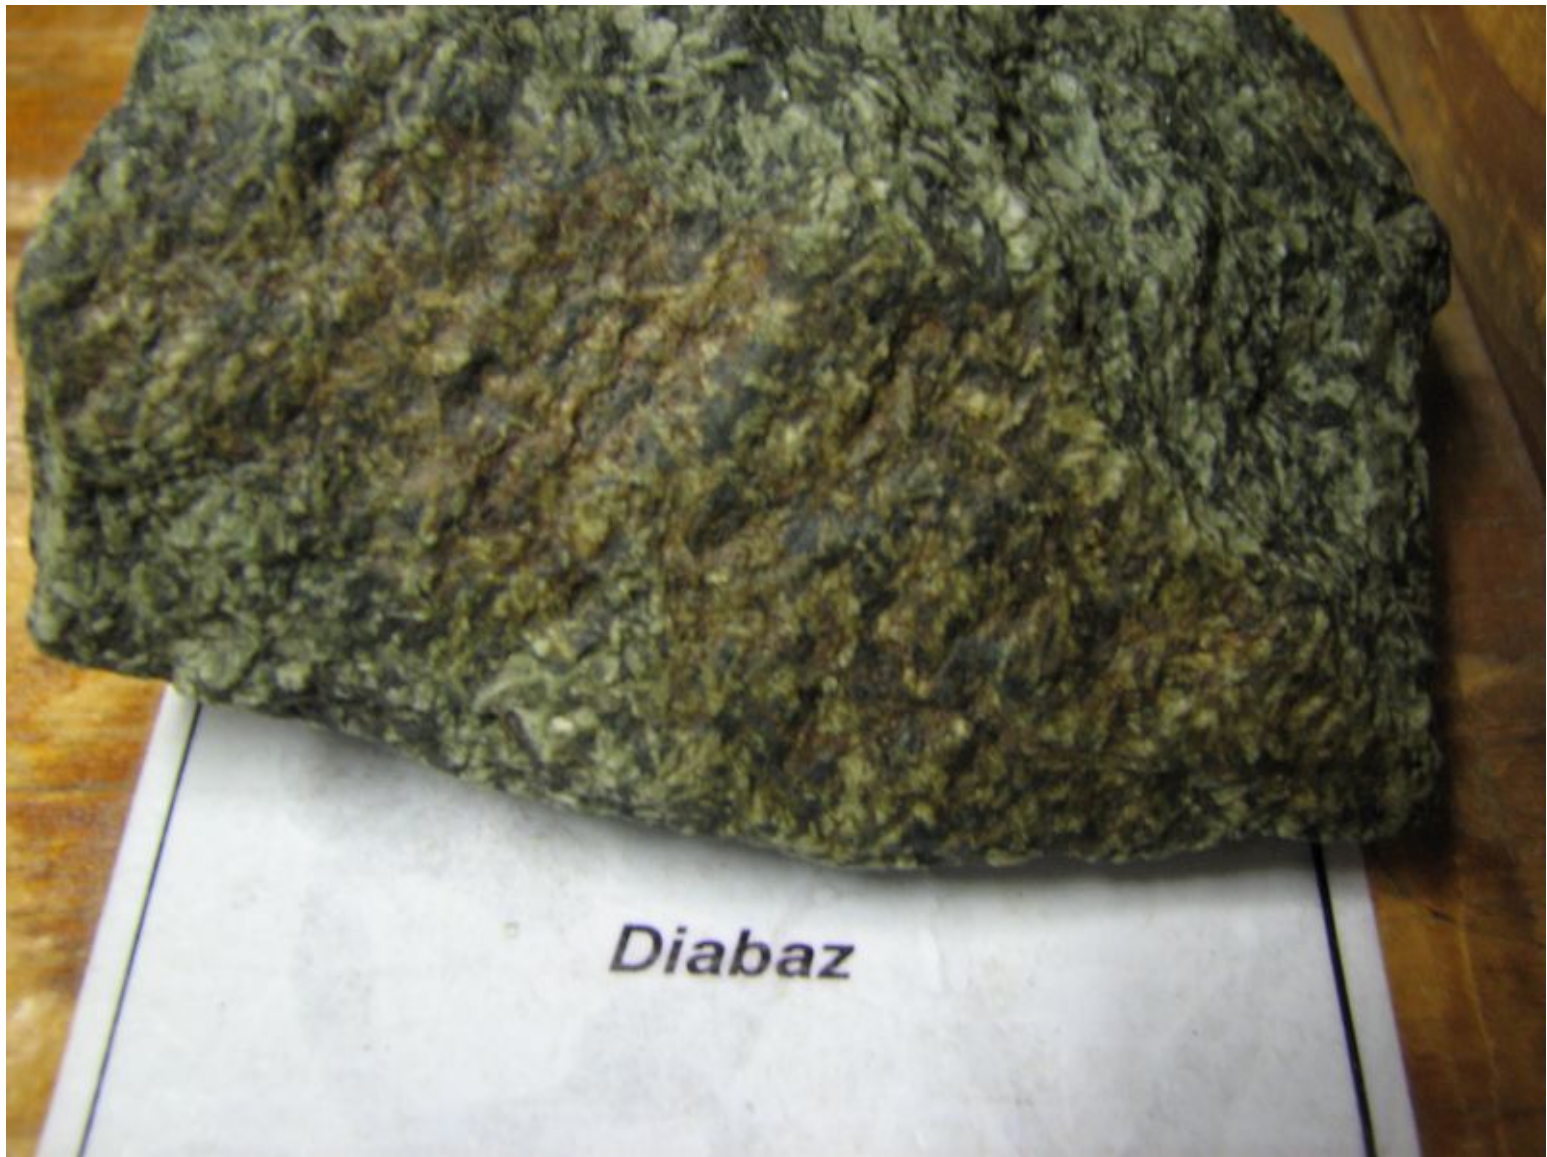

# PREDORNINE

*Plovec*

*Trahit*

1/0

3430

Riolit

2/11

9508

**Perlit**

1/7

4318

*Kremenov porfir*

12030

*Keratofir*

**Obsidian**

*Bazalt mandljevec*

**Dacit**

*Kremenov keratofir*

*Riolit*

**Keratofir**